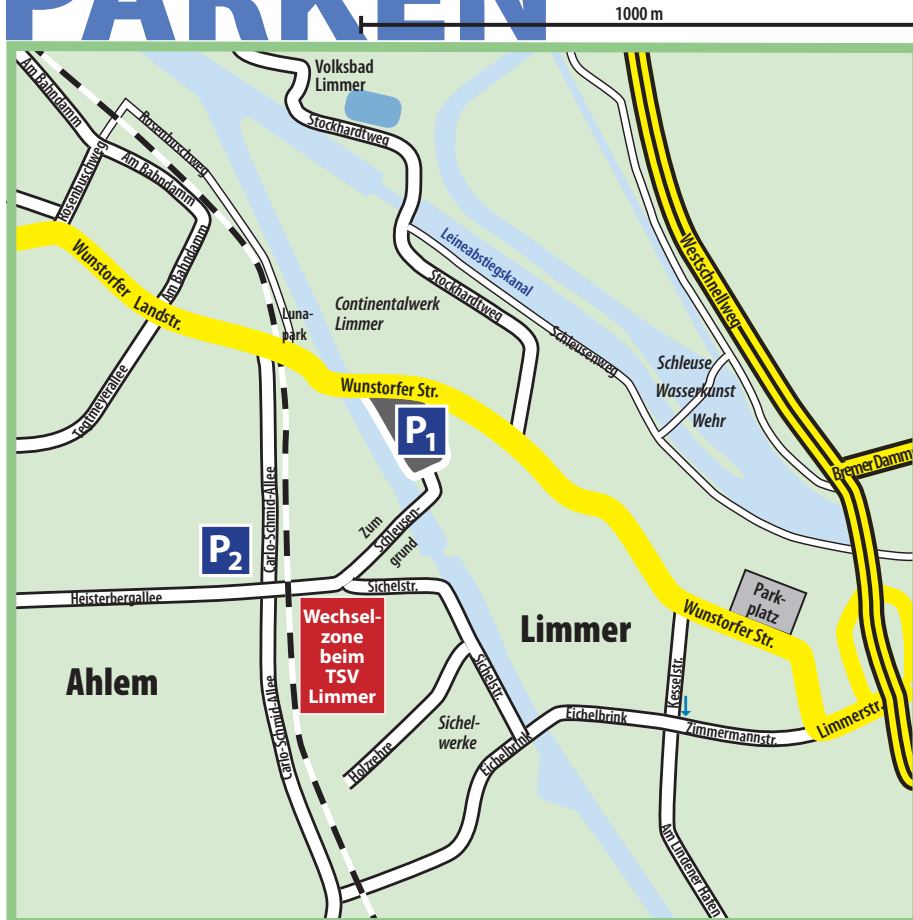

ANFAHRT

Für alle mit Navi:  
Wunstorfer Str. 130  
eingeben!

ÜBERNACHTUNGSMÖGLICHKEITEN:

- Ü1 = Campen beim TSV Limmer • Holzrehe 8 • 30453 Hannover
- Ü2 = Landgasthof Velber Schusterbrink 5 30926 Seelze/Velber

PARKEN

PARKMÖGLICHKEITEN:

- P1 = Conti-Parkplatz, Wunstorfer Str. 130  
(600 Parkplätze)
- P2 = Park-and-Ride-Parkplätze  
an der Haltestelle „Erhartstraße“  
(Linie 10)